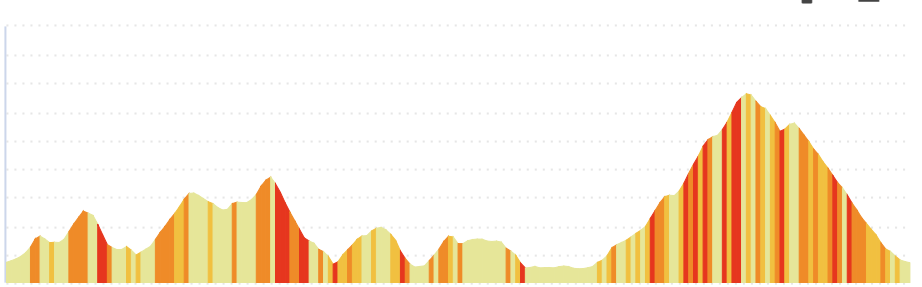

Distance	Dénivelé +	Dénivelé -	Altitude min.	Altitude max.
94.14 km	2 323 m	2 324 m	228 m	1 154 m

1500 m
1350 m
1200 m
1050 m
900 m
750 m
600 m
450 m
300 m
150 m

Les informations sur les types de voies ne sont pas disponibles pour ce parcours.

En savoir plus

0 m 15 km 30 km 45 km 60 km 75 km 90 km