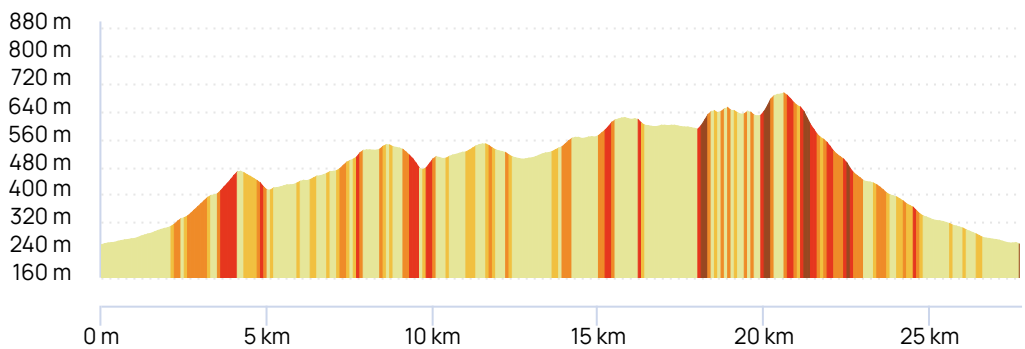

Distance	Dénivelé +	Dénivelé -	Altitude min.	Altitude max.
27.78 km	698 m	695 m	258 m	696 m

Les informations sur les types de voies ne sont pas disponibles pour ce parcours.

En savoir plus