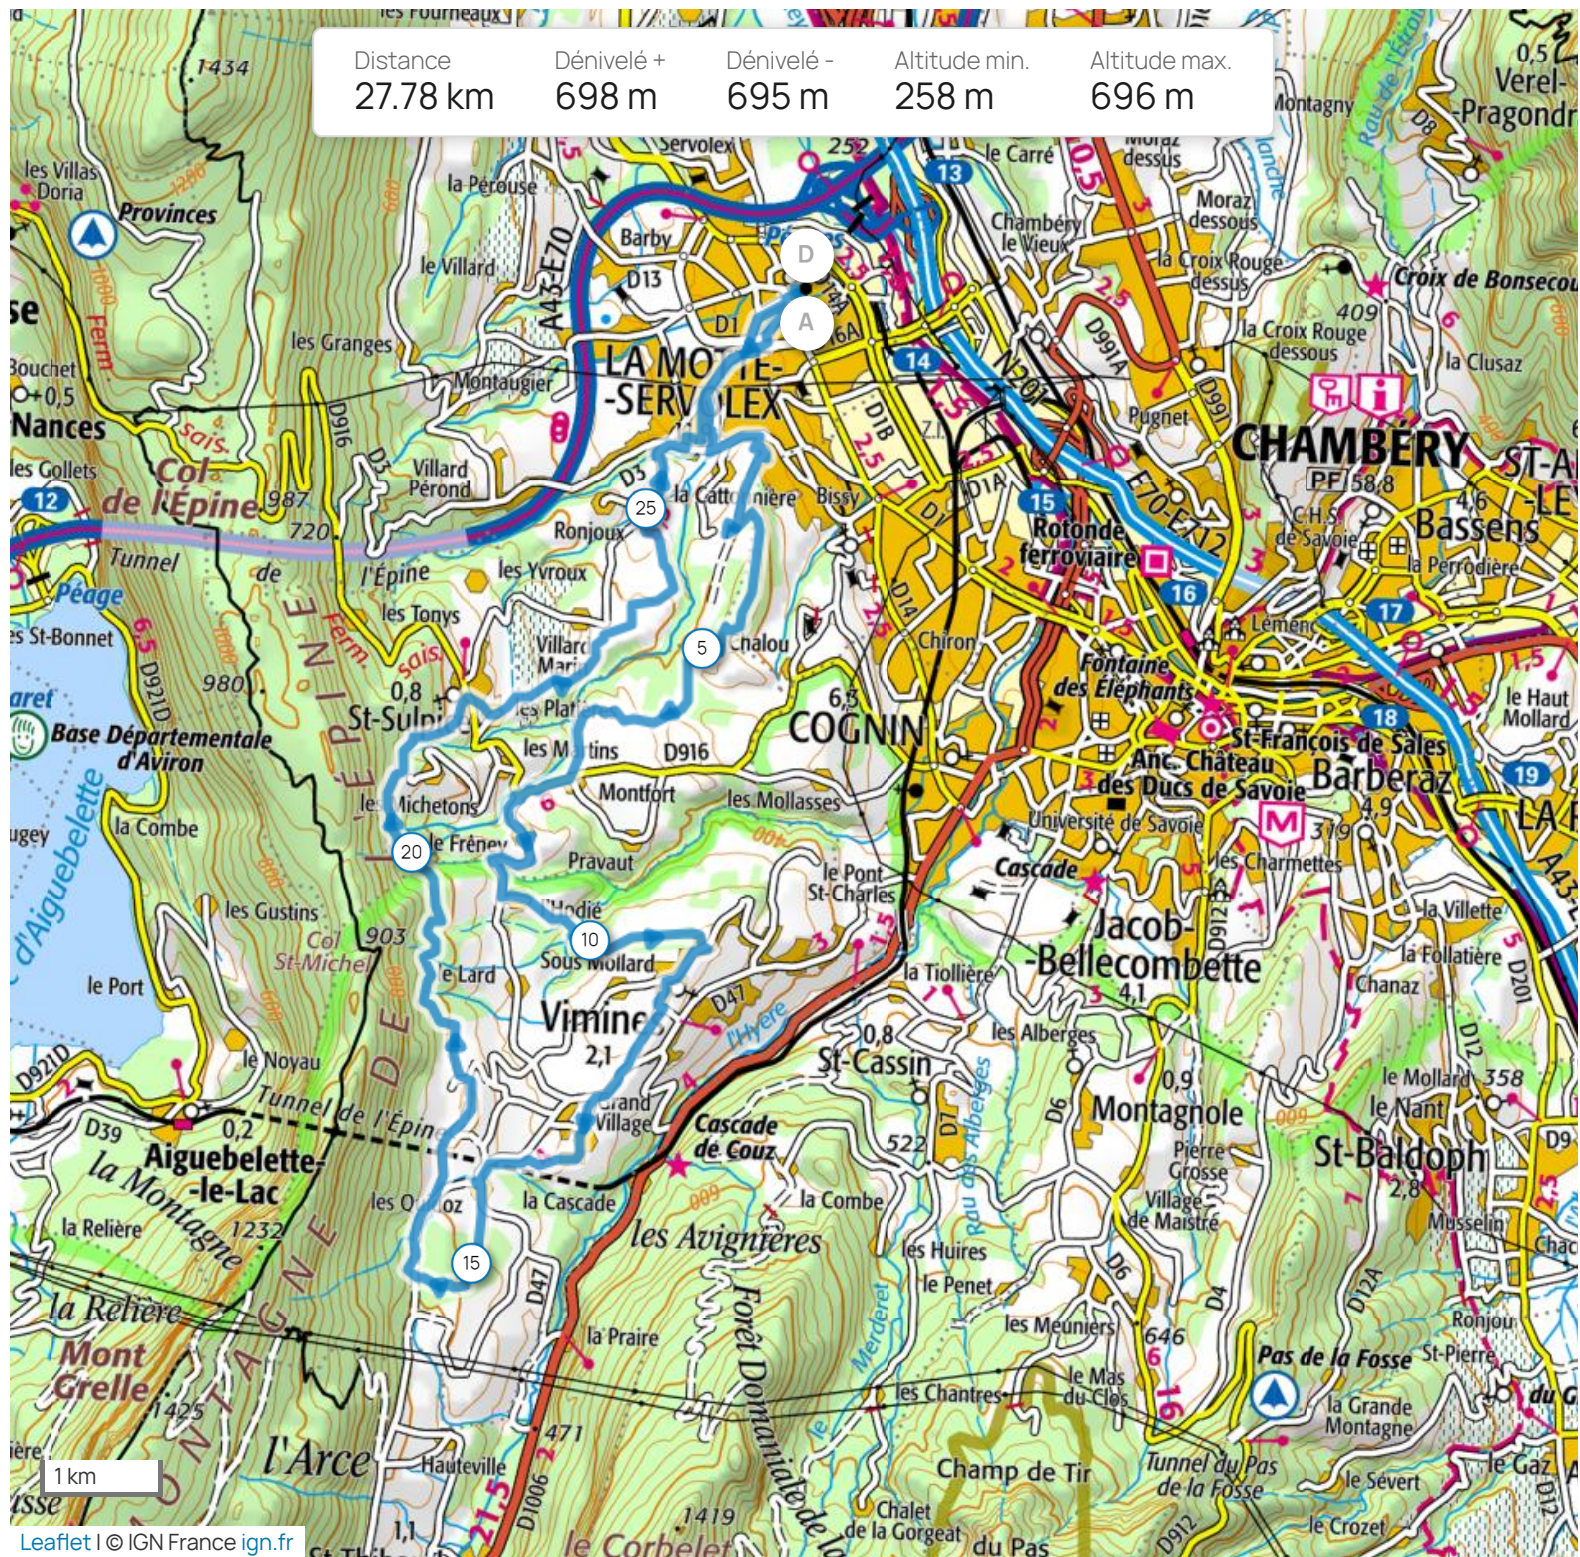

Distance	Dénivelé +	Dénivelé -	Altitude min.	Altitude max.
27.78 km	698 m	695 m	258 m	696 m

Les informations sur les types de voies ne sont pas disponibles pour ce parcours.

En savoir plus